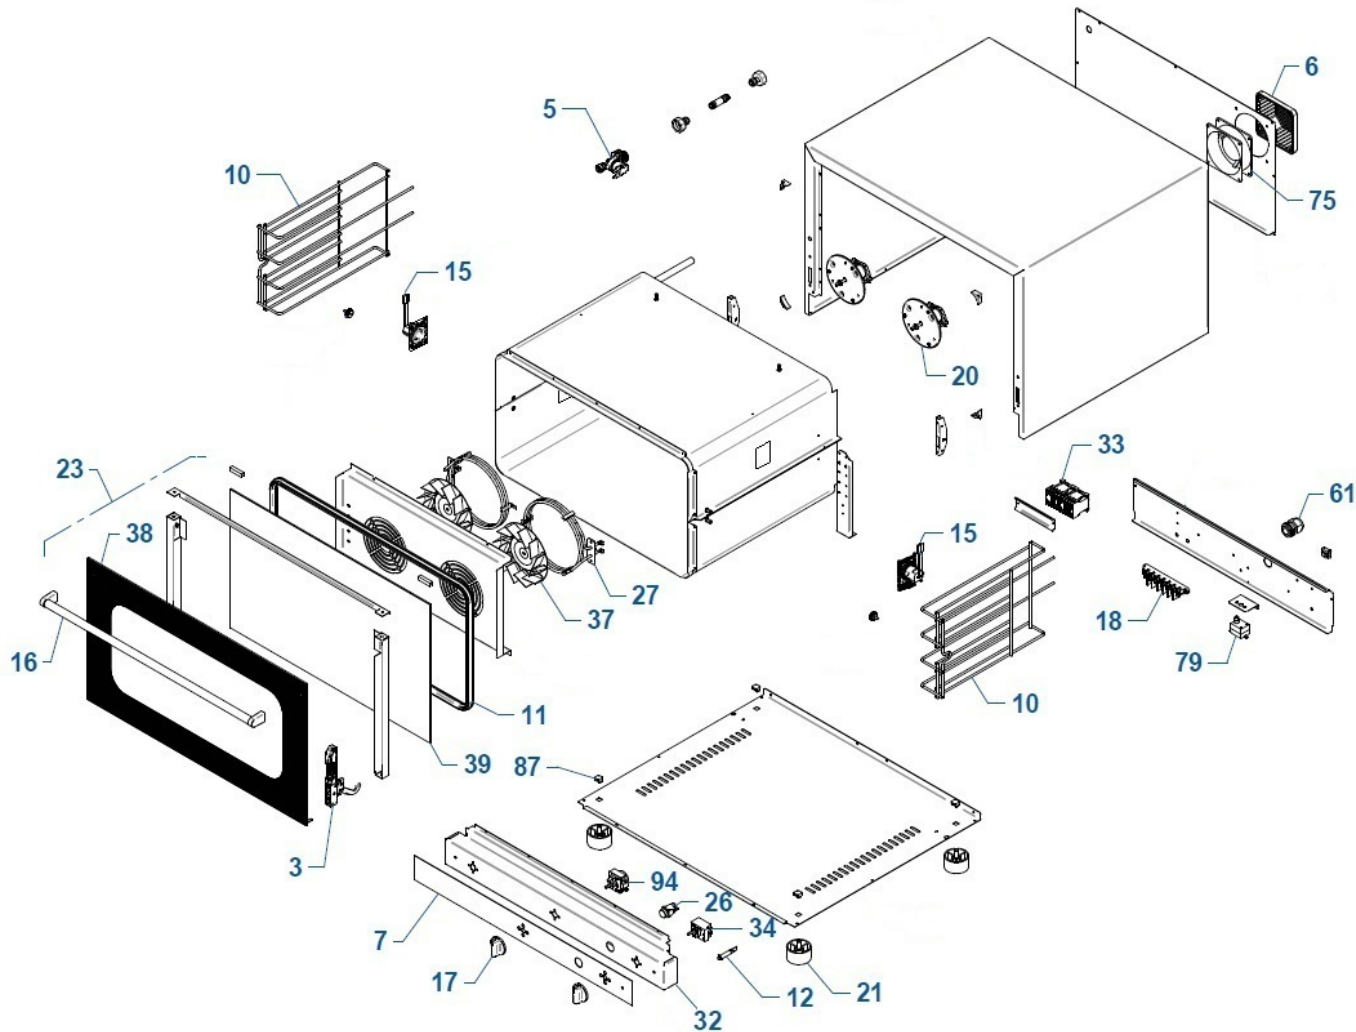

PF7504

- CONVECTION HUMIDITY OVEN 4 TRAYS 600X400 - GN 1/1

(print on 23/02/2018)

N	ITEM	N	ITEM
3	CER30011		
5	ELE30004		
6	FIL30004		
10	GRI30008		
11	GUA30002		
12	IND30002		
15	LAM00004		
16	MAG30037		
17	MAN30014		
18	MOR30004		
20	MOT30029		
21	PIE30010		
23	POR00070		
26	PUL30003		
27	RES30005		
32	TAP30018		
33	TEL30007		
34	TER30016		
37	VEN30013		
38	VET30070		
39	VET30014		
61	PPC30001		
75	MOT30035		
79	TER30013		
87	DAD30010		
94	PRG30001